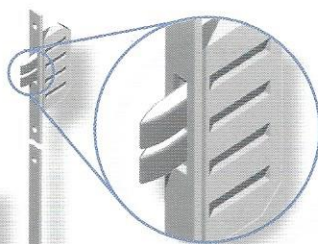

NT-Aktion

BLECHER

Fenster und Türen
mit Charakter

BLECHER Pro 76 AD

mit 81 mm Blendrahmen und 114 mm Flügel

BLECHER Alu D 72

mit 70 mm Blendrahmen und 70 mm Flügel

Grundausrüstung für BLECHER Pro 76 AD und BLECHER Alu D 72:

Profilzylinder mit Not- und Gefahrenfunktion einschl. drei Schlüsseln, Flachschwelle 20 mm, Sicherheitstürverriegelung mit Doppelriegelschloss, Verglasung WSG 1,1 W/m²K (wahlweise auch mit Ornament 523), zwei verstellbare Bänder und bandseitiger Zwangsverriegelung ZV-RT/FT (nur im Bereich Kunststoff) sowie beidseitig hochwertige Drücker.

Maximalmaß 1.150 x 2.250 mm
bei einer Mindesthöhe von 1.885 mm.
Farbausführung weiß.

Vollverglast, alternativ
mit weißer Kunststoff-
Sandwichplatte, 36 mm stark.

Teilverglast mit Riegel und
weißer Kunststoff- Sandwich-
platte, 36 mm stark.
Teilung nach Wahl.