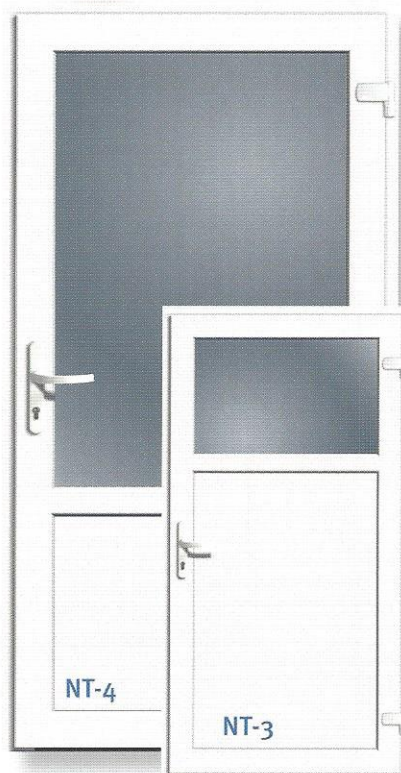

NT-Aktion

BLECHER

Fenster und Türen
mit Charakter

BLECHER Pro 76 AD

mit 81 mm Blendrahmen und 114 mm Flügel

BLECHER Alu D 72

mit 70 mm Blendrahmen und 70 mm Flügel

Grundausrüstung für BLECHER Pro 76 AD und BLECHER Alu D 72:

Profilzylinder mit Not- und Gefahrenfunktion einschl. drei Schlüsseln, Flachschwelle 20 mm, Sicherheitstürverriegelung mit Doppelriegelschloss, Verglasung WSG 1,1 W/m²K (wahlweise auch mit Ornament 523), zwei verstellbare Bänder und bandseitiger Zwangsverriegelung ZV-RT/FT (nur im Bereich Kunststoff) sowie beidseitig hochwertige Drücker.

Maximalmaß 1.150 x 2.250 mm
bei einer Mindesthöhe von 1.885 mm.
Farbausführung weiß.

Vollverglast, alternativ
mit weißer Kunststoff-
Sandwichplatte, 36 mm stark.

Teilverglast mit Riegel und
weißer Kunststoff- Sandwich-
platte, 36 mm stark.
Teilung nach Wahl.